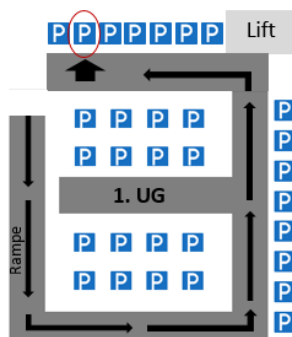

### Mit dem Auto

Sie geben in Ihr Navigationssystem die Haslerstrasse 21, 3007 Bern (46°56'42.6"N 7°25'50.0"E) ein. Dies führt Sie zu unserer Einstellhalle. Damit das Tor aufgeht, geben Sie schon oben bei der Einfahrt den 6-stelligen Code ein. Den Code haben Sie entweder bereits oder erhalten diesen auf Nachfrage bei unserem Sekretariat (031 387 37 87). Sobald die Ampel auf grün schaltet, fahren Sie ins 1. Untergeschoss und parkieren dort auf Parkplatz Nr. 39. Der Zugang zum Lift ist rechts.

### Mit dem öffentlichen Verkehr

Nehmen Sie vom Hauptbahnhof Bern Tram Nummer 3, 6, 7 oder 8 (Richtung Weissenbühl, Fischermätteli, Bümpliz oder Brünnen) bis zur Haltestelle Kocherpark. Von der Haltestelle Kocherpark gehen Sie ca. fünf Minuten zu Fuss via Effingerstrasse, Belpstrasse und Schwarztorstrasse.